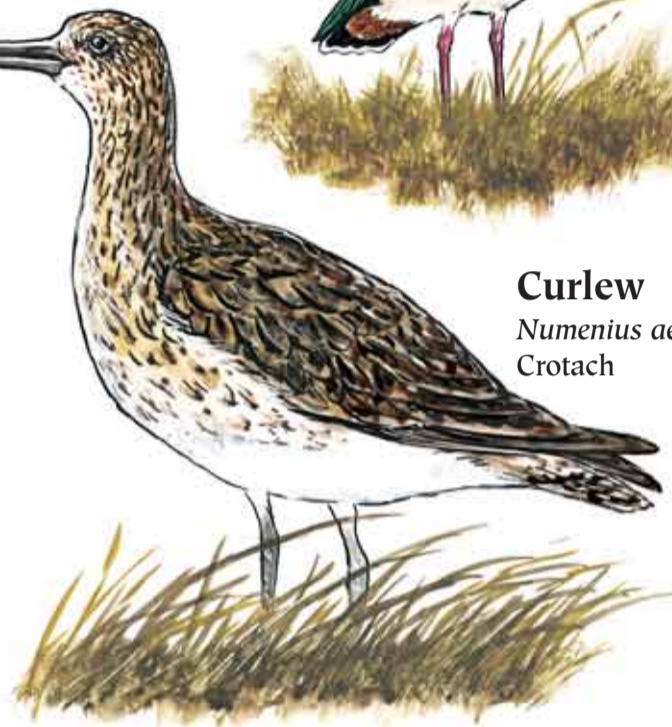

Birds of the Boglands

Éin na bportach

Hen Harrier
Circus Cyaneus
Cromán na gcearc

Merlin
Falco columbarius
Meirliún

Grey Heron
Ardea cinerea
Corr éisc

Teal
Anas crecca
Praslacha

Lapwing
Vanellus vanellus
Pilibín

Curlew
Numenius aequata
Crotach

Stonechat
Saxicola torquata
Caislín

Snipe
Gallinago gallinago
Naoscach

Skylark
Alauda arvensis
Fuisseog

Meadow Pipit
Anthus pratensis
Riabhóg mhóna

* BIRDS NOT TO SCALE

ENFO
17 St. Andrew Street, Dublin 2.
LoCall: 1890 200 191
Tel: (01) 888 3911 / (01) 888 3933
Email: info@enfo.ie
Web: www.enfo.ie